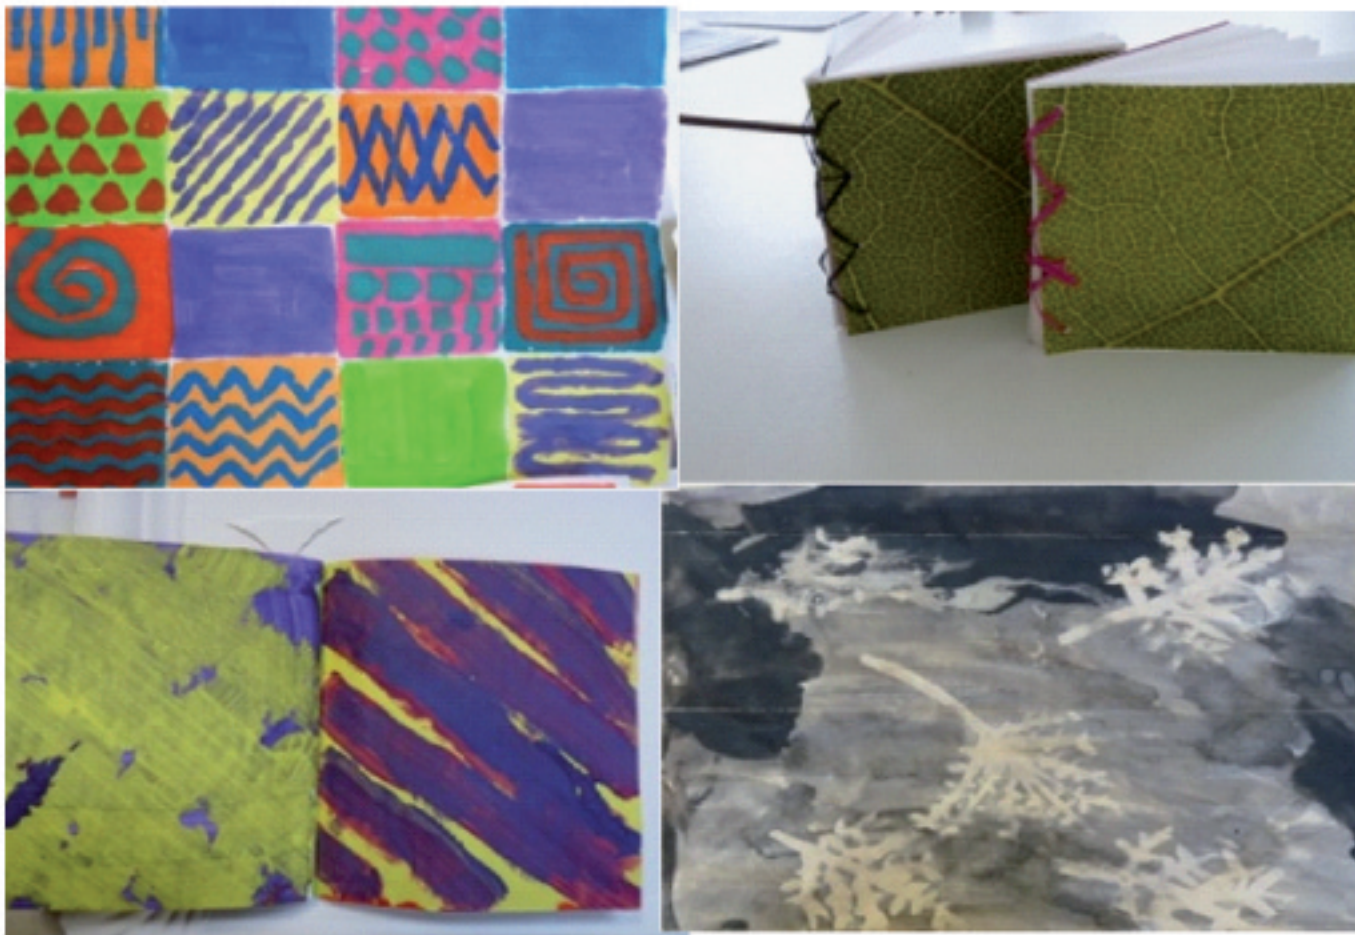

Les journées découvertes artistiques

Musée + Ateliers

**Dimanche
31 octobre**

**Mardi
2 novembre**

Renseignements

- avoir entre 9 et 99 ans
- Agnès Delvaux: 043/87 74 14
- Tarifs: de 7 à 13€
- <http://laliguedesfamillesdeblegny.wordpress.com>

Dimanche 31 octobre à 14h

**Dessin à
l'aquarium-muséum
de Liège**

Quai Van Beneden, 22

Mardi 2 novembre de 9h à 16h

**Le poisson
en peinture et
en dessin**

Foyer culturel de St Remy

**la ligue
des familles**
citoyenparent.be

La Ligue des familles de Blegny, en collaboration avec
l'administration communale de Blegny, le centre culturel de
Blegny ASBL et Liège-province-culture